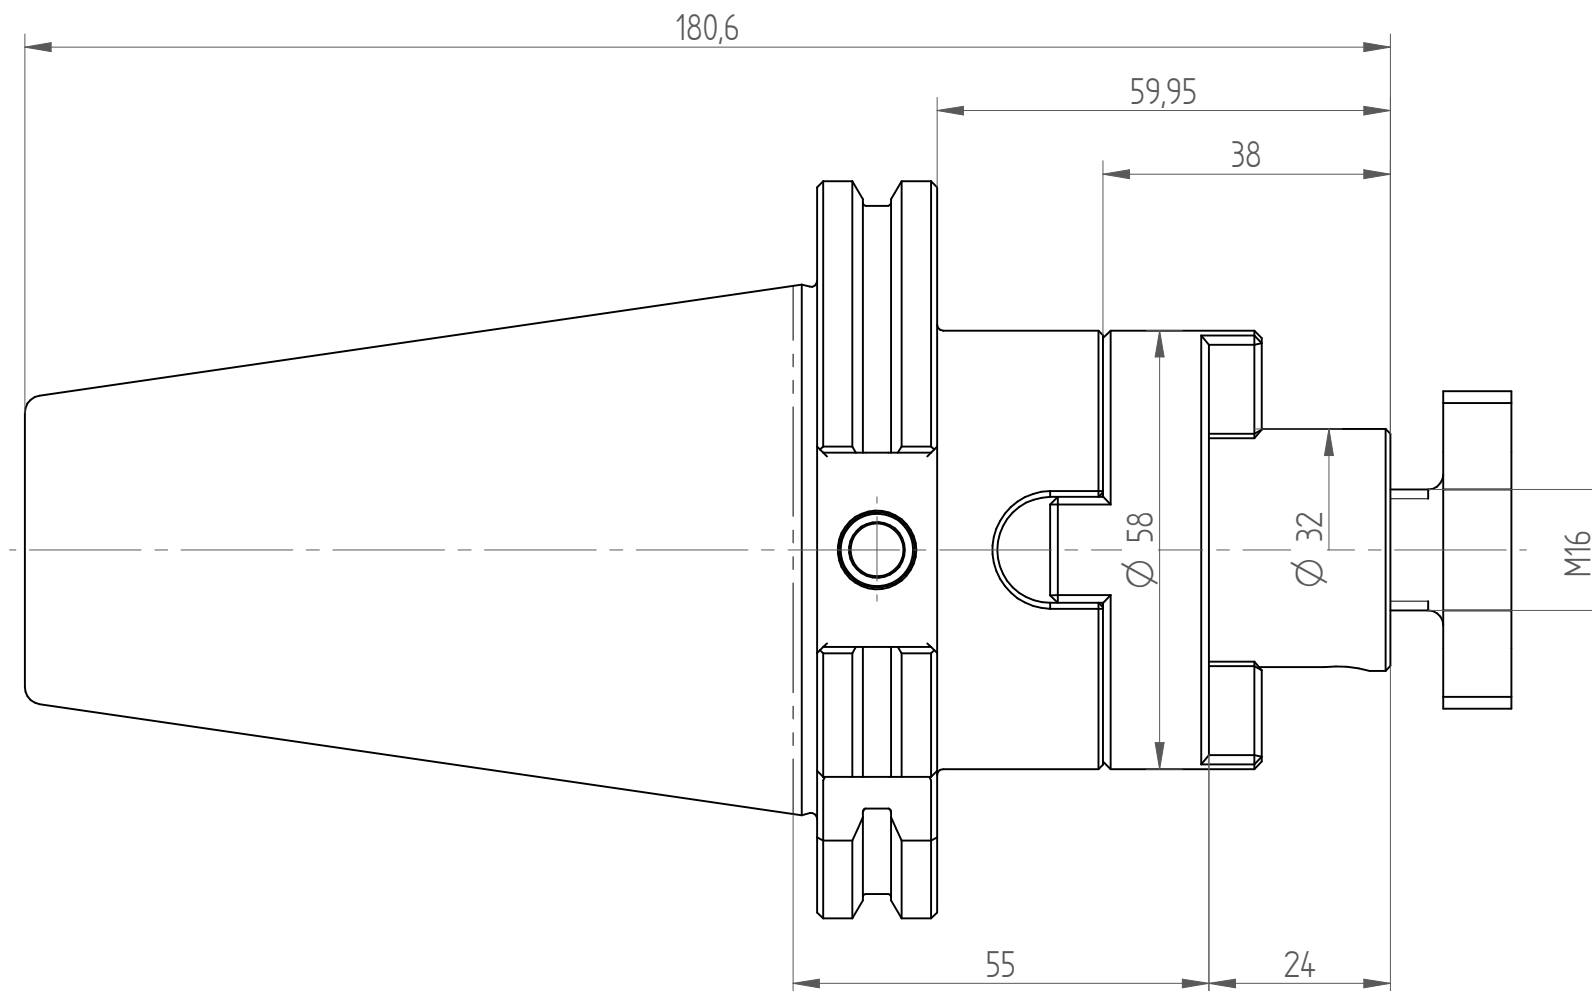

Swiss
Precision
Tools

REGO-FIX®

REGO-FIX AG
Obermattweg 60
4456 Tenniken / Switzerland

Phone +41 61 976 14 66
Fax +41 61 976 14 14
www.rego-fix.com

This is a non-controlled copy. All information given herein is subject to change without notice

The information given herein has been carefully checked and is believed to be correct. REGO-FIX, however, assumes no responsibility or liability for any errors, inaccuracies or omissions that may appear in this drawing

This document is subject to copyright laws. No part of this document may be reproduced or transmitted in any form or any means, electronic or mechanic, for any purpose, without the express written permission of REGO-FIX

Type : TC50_KFD32x055
Part No. : 225043230
Date : 05.12.2014
Scale : 1:1